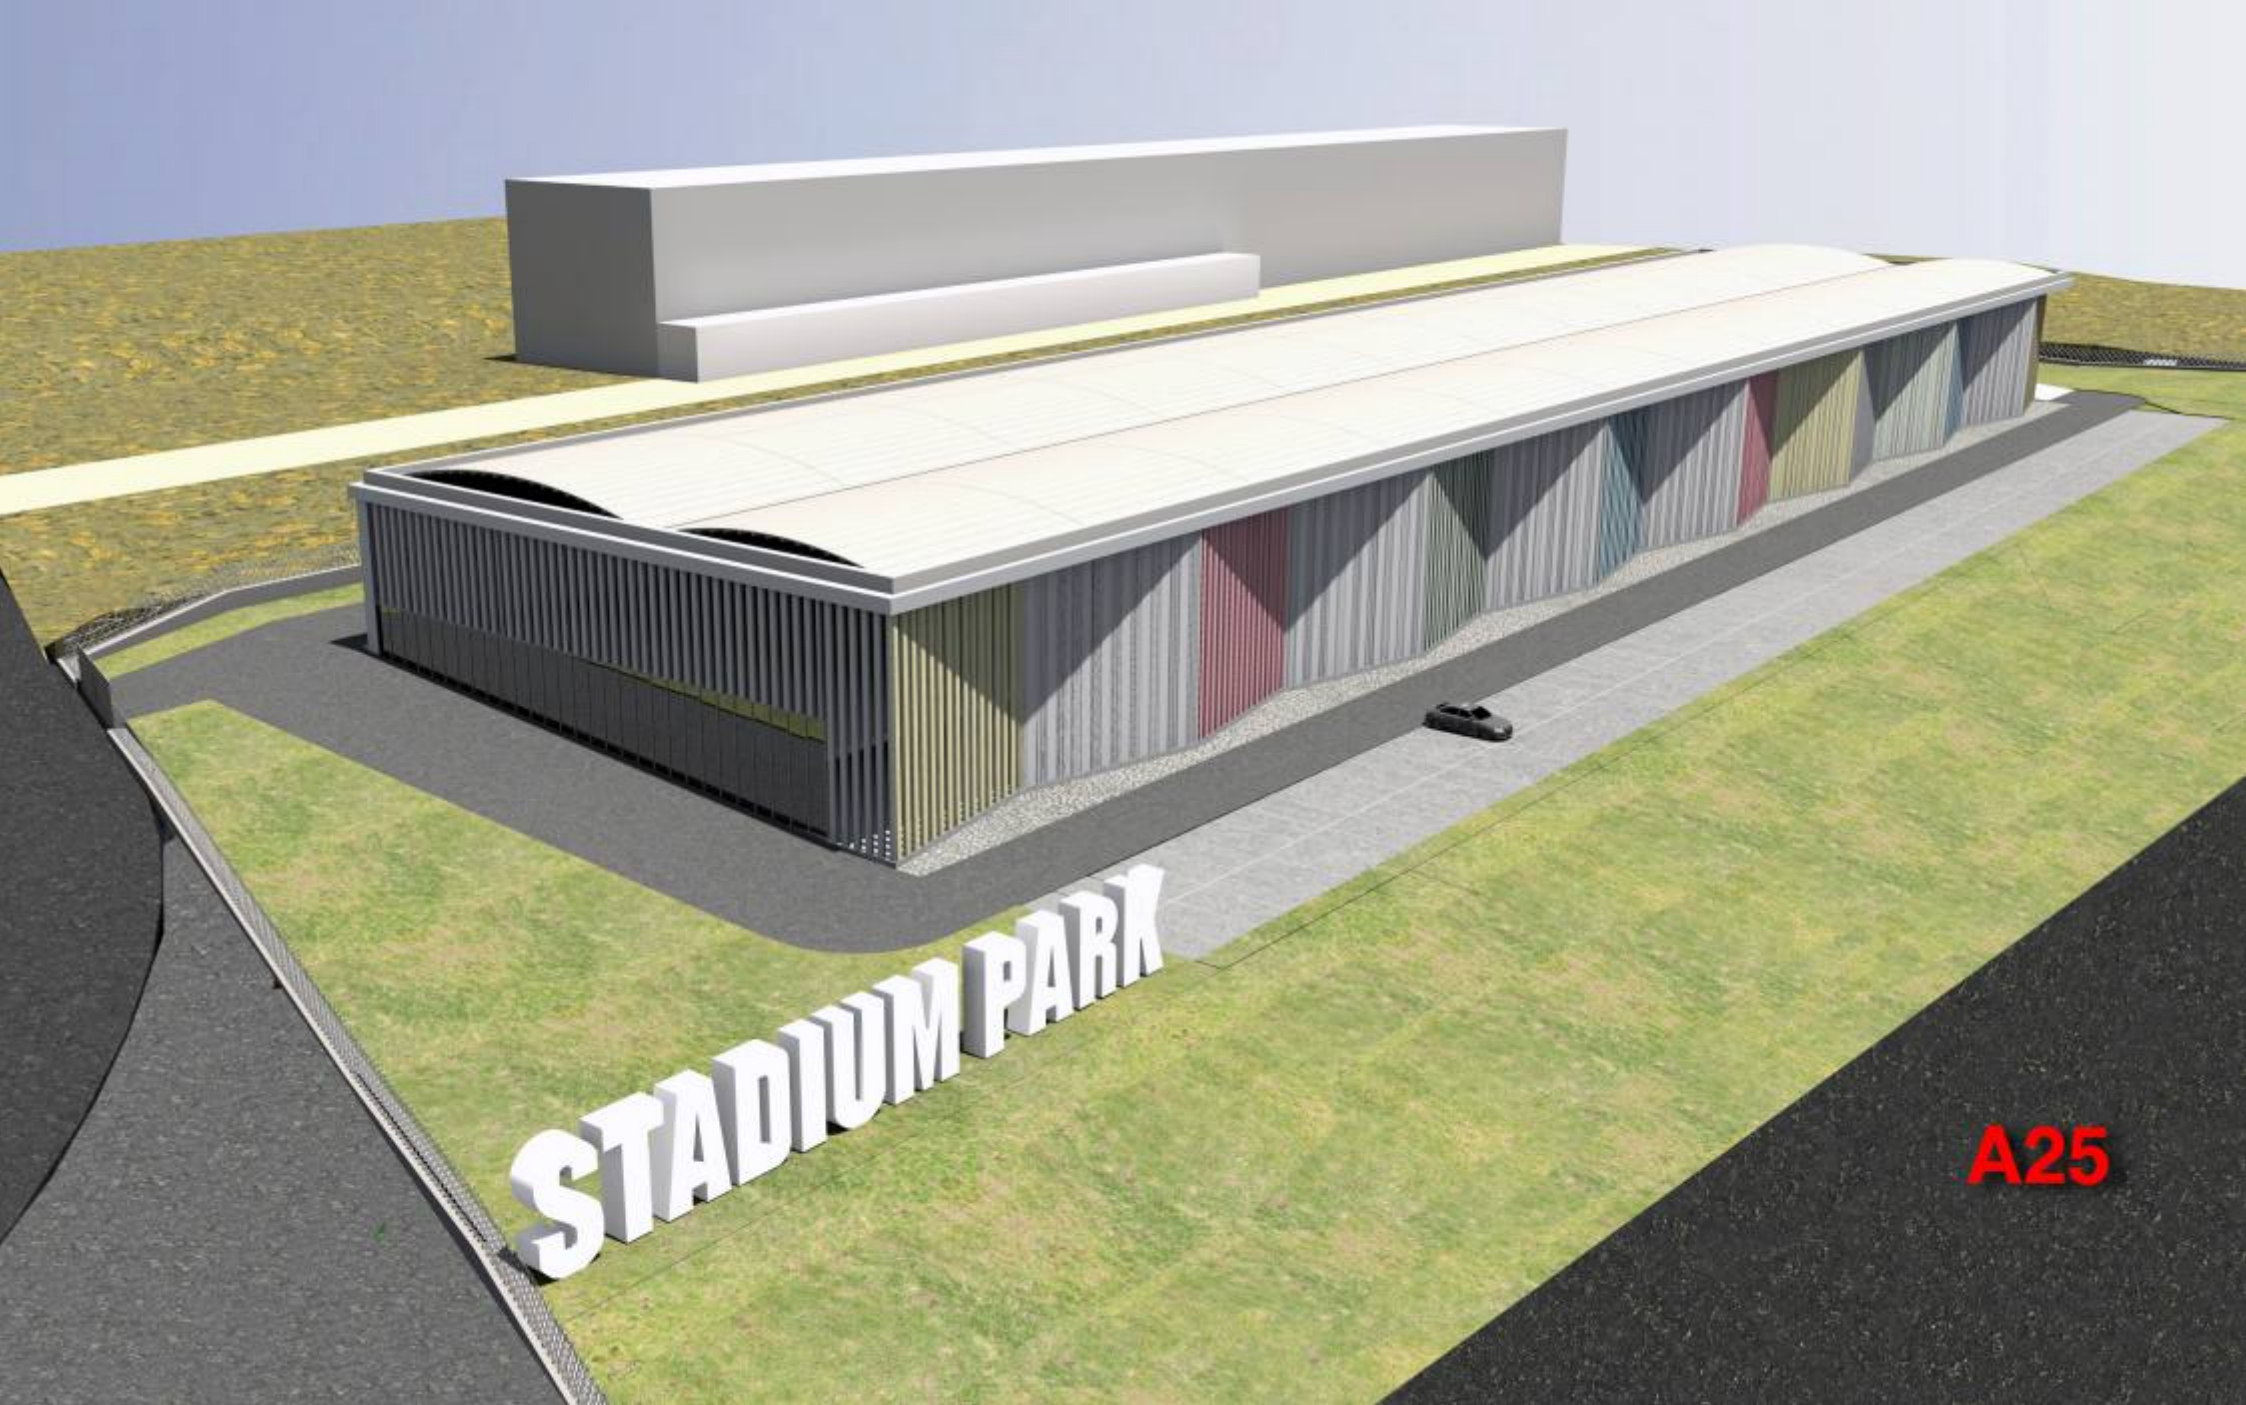

ÁREA ARMAZÉM: 8.205m²
ÁREA TERRENO: 21.243m²

STADIUM PARK

A25